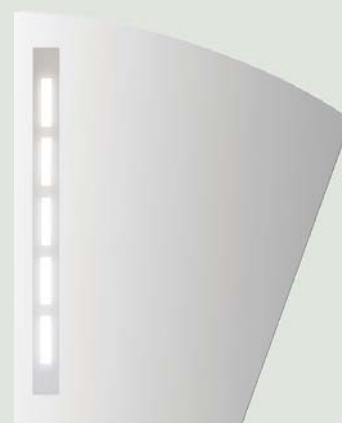

Inga II

Lustro o ściętej krawędzi z jednym pionowym matowym pasem podświetlanym od tyłu świetlówką. Dostępne w dwóch wersjach prawej i lewej.

A mirror with arched top edge, one oblique side edge, and one backlit frosted strip illuminated by a fluorescent lamp. Two versions are available: with lighting on the right-hand (Inga II P) and on the left-hand side of the mirror (Inga II L).

Model	Wymiar / Overall size	Kod EAN / EAN Code
Inga II P	49x60 cm	5905241000565
Inga II L	49x60 cm	5905241000664