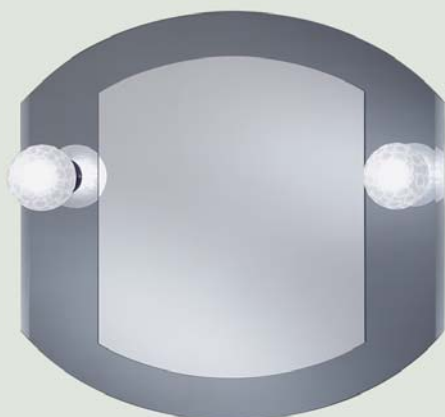

Ida

Lustro srebrne przyklejone na podkładzie w kolorze grafitowym. Wyposażone w dwa kinkiety kulowe.

A silver-coloured mirror glued to the circular graphite-black coloured baseplate, with two spotlights with ball shades.

Wymiar / Overall size	Kod EAN / EAN Code
75x70 cm	5905241015729