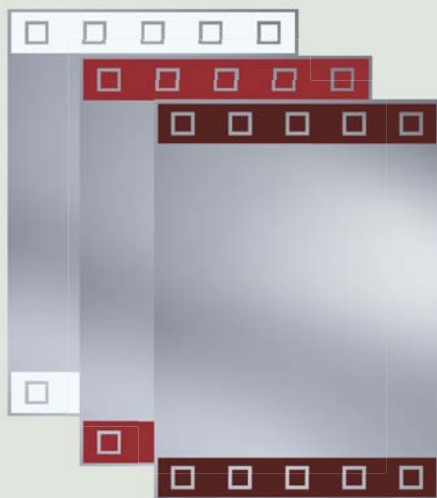

Lustro N6

Lustro prostokątne szlifowane z nadrukiem. Wieszaki do montażu przyklejone do tylnej powierzchni lustra umożliwiają wieszanie lustra w pionie i poziomie. Dostępne w kolorze białym, brązowym i czerwonym.

A rectangular, polished mirror with a printed design. The hangers are glued to the reverse surface of the mirror, thus, the mirror can hang either vertically or horizontally. Available in the white, brown and red colour.

Wymiar / Overall size	Kod EAN / EAN Code	Kolor / Colour
35x50 cm	5905241000107	brąz / brown
35x50 cm	5905241000114	czerwony / red
35x50 cm	5905241000121	biały / white