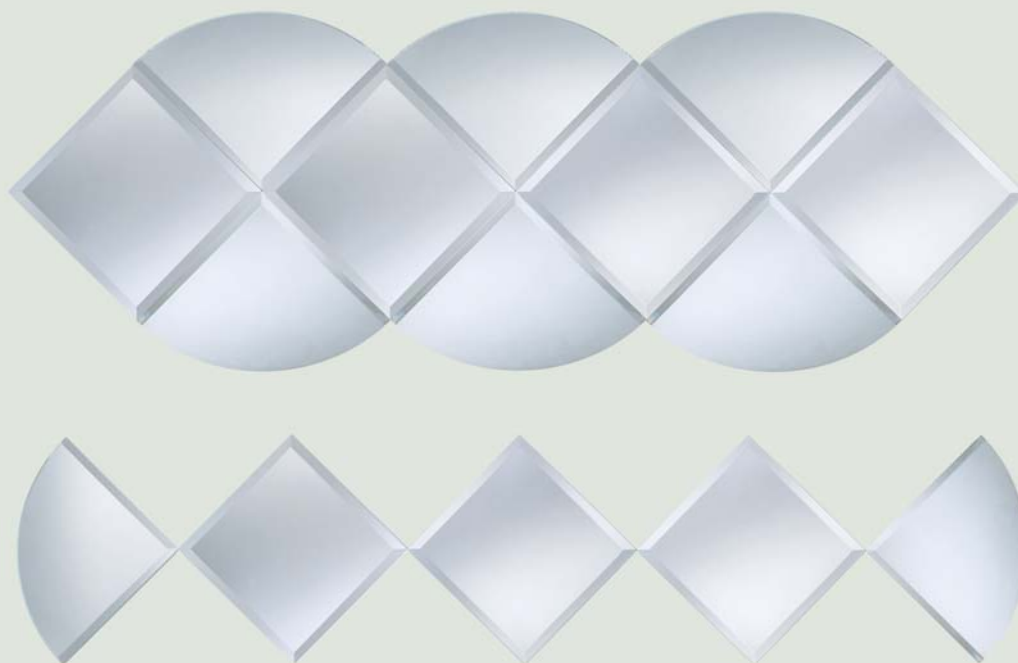

Wymiar / Overall size	Kod EAN / EAN Code	Obróbka / Edge Finishing	Kolor / Colour	Kształt / Shape	Liczba sztuk w opakowaniu / Number of tiles in a pack
20x20 cm	5905241040820	szlif / polish	grafit / graphite	ćwierćkoło / quarter-circle	4
20x20 cm	5905241040905	faza / bevel	srebro / silver	ćwierćkoło / quarter-circle	4
20x20 cm	5905241040912	faza / bevel	brąz / brown	ćwierćkoło / quarter-circle	4
20x20 cm	5905241040929	faza / bevel	grafit / graphite	ćwierćkoło / quarter-circle	4
30x30 cm	5905241041001	szlif / polish	srebro / silver	ćwierćkoło / quarter-circle	2
30x30 cm	5905241041018	szlif / polish	brąz / brown	ćwierćkoło / quarter-circle	2
30x30 cm	5905241041025	szlif / polish	grafit / graphite	ćwierćkoło / quarter-circle	2
30x30 cm	5905241041100	faza / bevel	srebro / silver	ćwierćkoło / quarter-circle	2
30x30 cm	5905241041117	faza / bevel	brąz / brown	ćwierćkoło / quarter-circle	2
30x30 cm	5905241041124	faza / bevel	grafit / graphite	ćwierćkoło / quarter-circle	2
20x30 cm	5905241041209	szlif / polish	srebro / silver	prostokąt / rectangle	6
20x30 cm	5905241041216	szlif / polish	brąz / brown	prostokąt / rectangle	6
20x30 cm	5905241041223	szlif / polish	grafit / graphite	prostokąt / rectangle	6
20x30 cm	5905241041308	faza / bevel	srebro / silver	prostokąt / rectangle	6
20x30 cm	5905241041315	faza / bevel	brąz / brown	prostokąt / rectangle	6
20x30 cm	5905241041322	faza / bevel	grafit / graphite	prostokąt / rectangle	6
15x30 cm	5905241041605	szlif / polish	srebro / silver	prostokąt / rectangle	6
15x30 cm	5905241041612	szlif / polish	brąz / brown	prostokąt / rectangle	6
15x30 cm	5905241041629	szlif / polish	grafit / graphite	prostokąt / rectangle	6
15x30 cm	5905241041704	faza / bevel	srebro / silver	prostokąt / rectangle	6
15x30 cm	5905241041711	faza / bevel	brąz / brown	prostokąt / rectangle	6
15x30 cm	5905241041728	faza / bevel	grafit / graphite	prostokąt / rectangle	6