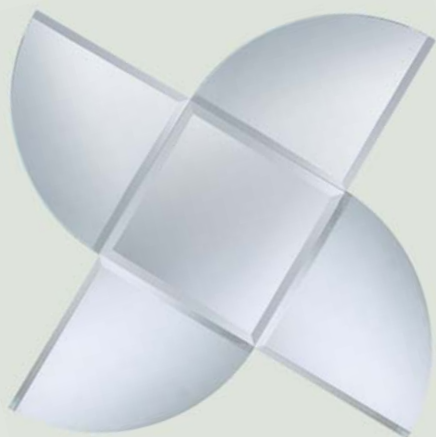

Flizy pakowane po sztuce Mirror Tiles packed one item per one pack

Lustra prostokątne lub ćwierćkoliste, szlifowane lub fazowane. Różnorodność rozmiarów umożliwia ich łączenie ze sobą i tworzenie aranżacji. Każde lustro wyposażone w taśmę dwustronną umożliwiającą jego montaż bez dodatkowych wieszaków lub kleju.

Polished or bevelled mirrors shaped as a rectangle or a quarter-circle. Their different dimensions make it possible to connect various mirror tiles and create new interior designs. Each mirror is equipped with a double-sided adhesive tape to fasten a tile on a surface without additional hangers or adhesive.

Wymiar / Overall size	Kod EAN / EAN Code	Obróbka / Edge Finishing	Kolor / Colour	Kształt / Shape
10x10 cm	5905241042008	szlif / polish	srebro / silver	kwadrat / square
10x10 cm	5905241042015	szlif / polish	brąz / brown	kwadrat / square
10x10 cm	5905241042022	szlif / polish	grafit / graphite	kwadrat / square
15x15 cm	5905241042107	szlif / polish	srebro / silver	kwadrat / square
15x15 cm	5905241042114	szlif / polish	brąz / brown	kwadrat / square
15x15 cm	5905241042121	szlif / polish	grafit / graphite	kwadrat / square
15x15 cm	5905241042206	faza / bevel	srebro / silver	kwadrat / square
15x15 cm	5905241042213	faza / bevel	brąz / brown	kwadrat / square
15x15 cm	5905241042220	faza / bevel	grafit / graphite	kwadrat / square
20x20 cm	5905241042305	szlif / polish	srebro / silver	kwadrat / square
20x20 cm	5905241042312	szlif / polish	brąz / brown	kwadrat / square
20x20 cm	5905241042329	szlif / polish	grafit / graphite	kwadrat / square
20x20 cm	5905241042404	faza / bevel	srebro / silver	kwadrat / square
20x20 cm	5905241042411	faza / bevel	brąz / brown	kwadrat / square
20x20 cm	5905241042428	faza / bevel	grafit / graphite	kwadrat / square
30x30 cm	5905241042503	szlif / polish	srebro / silver	kwadrat / square
30x30 cm	5905241042510	szlif / polish	brąz / brown	kwadrat / square
30x30 cm	5905241042527	szlif / polish	grafit / graphite	kwadrat / square
30x30 cm	5905241042602	faza / bevel	srebro / silver	kwadrat / square
30x30 cm	5905241042619	faza / bevel	brąz / brown	kwadrat / square
30x30 cm	5905241042626	faza / bevel	grafit / graphite	kwadrat / square
20x20 cm	5905241042701	szlif / polish	srebro / silver	ćwierćkoło / quarter-circle
20x20 cm	5905241042718	szlif / polish	brąz / brown	ćwierćkoło / quarter-circle
20x20 cm	5905241042725	szlif / polish	grafit / graphite	ćwierćkoło / quarter-circle
20x20 cm	5905241042800	faza / bevel	srebro / silver	ćwierćkoło / quarter-circle
20x20 cm	5905241042817	faza / bevel	brąz / brown	ćwierćkoło / quarter-circle