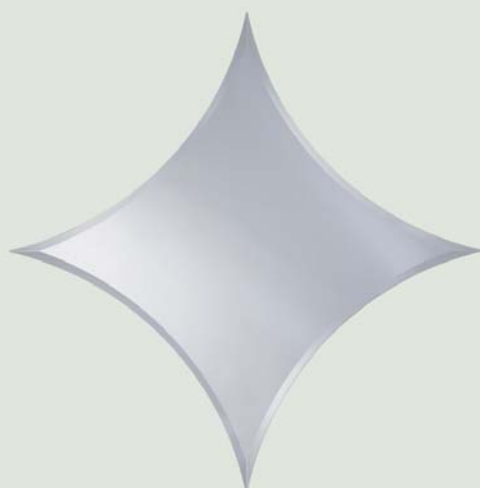

Iris

Lustro fazowane po obwodzie – faza 15 mm. Wieszaki do montażu przyklejone do tylnej powierzchni lustra.

A mirror with a bevelled perimeter – 15 mm bevel. The mounting hangers are glued to the reverse surface of the mirror.

Wymiar / Overall size	Kod EAN / EAN Code
54x54 cm	5905241035000