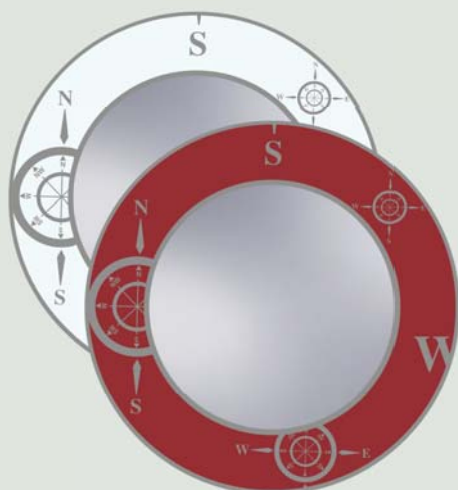

Lustro N7

Lustro szlifowane w kształcie koła z nadrukiem. Wyposażone w wieszaki do montażu. Dostępne w kolorze czerwonym i białym.

A circular shaped, polished mirror with a printed design, equipped with the mounting hangers. Available in the red and white colour.

Wymiar / Overall size	Kod EAN / EAN Code	Kolor / Colour
60x60 cm	5905241000220	czerwony / red
60x60 cm	5905241000213	biały / white