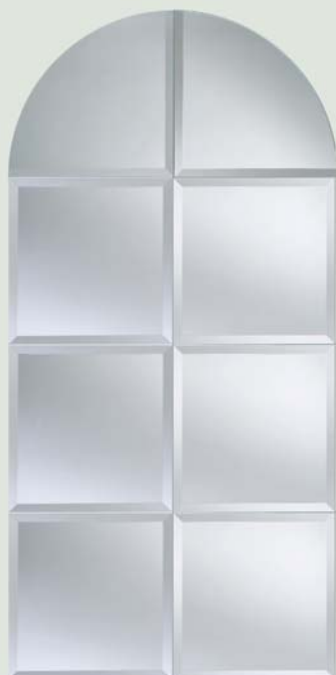

Flizy lustrzane / Mirror Tiles

Lustra prostokątne lub ćwierćkoliste, szlifowane lub fazowane. Różnorodność rozmiarów umożliwia ich łączenie ze sobą i tworzenie aranżacji. Każde lustro wyposażone w taśmę dwustronną umożliwiającą jego montaż bez dodatkowych wieszaków lub kleju.

Polished or bevelled mirrors shaped as a rectangle or a quarter-circle. Their different dimensions make it possible to connect various mirror tiles and create new interior designs. Each mirror is equipped with a double-sided adhesive tape to fasten a tile on a surface without additional hangers or adhesive.

Wymiar / Overall size	Kod EAN / EAN Code	Obróbka / Edge Finishing	Kolor / Colour	Kształt / Shape	Liczba sztuk w opakowaniu / Number of tiles in a pack
10x10 cm	5905241040103	szlif / polish	srebro / silver	kwadrat / square	10
10x10 cm	5905241040110	szlif / polish	brąz / brown	kwadrat / square	10
10x10 cm	5905241040127	szlif / polish	grafit / graphite	kwadrat / square	10
15x15 cm	5905241040202	szlif / polish	srebro / silver	kwadrat / square	10
15x15 cm	5905241040219	szlif / polish	brąz / brown	kwadrat / square	10
15x15 cm	5905241040226	szlif / polish	grafit / graphite	kwadrat / square	10
15x15 cm	5905241040301	faza / bevel	srebro / silver	kwadrat / square	10
15x15 cm	5905241040318	faza / bevel	brąz / brown	kwadrat / square	10
15x15 cm	5905241040325	faza / bevel	grafit / graphite	kwadrat / square	10
20x20 cm	5905241040400	szlif / polish	srebro / silver	kwadrat / square	10
20x20 cm	5905241040417	szlif / polish	brąz / brown	kwadrat / square	10
20x20 cm	5905241040424	szlif / polish	grafit / graphite	kwadrat / square	10
20x20 cm	5905241040509	faza / bevel	srebro / silver	kwadrat / square	10
20x20 cm	5905241040516	faza / bevel	brąz / brown	kwadrat / square	10
20x20 cm	5905241040523	faza / bevel	grafit / graphite	kwadrat / square	10
30x30 cm	5905241040608	szlif / polish	srebro / silver	kwadrat / square	6
30x30 cm	5905241040615	szlif / polish	brąz / brown	kwadrat / square	6
30x30 cm	5905241040622	szlif / polish	grafit / graphite	kwadrat / square	6
30x30 cm	5905241040707	faza / bevel	srebro / silver	kwadrat / square	6
30x30 cm	5905241040714	faza / bevel	brąz / brown	kwadrat / square	6
30x30 cm	5905241040721	faza / bevel	grafit / graphite	kwadrat / square	6
20x20 cm	5905241040806	szlif / polish	srebro / silver	ćwierćkolo / quarter-circle	4
20x20 cm	5905241040813	szlif / polish	brąz / brown	ćwierćkolo / quarter-circle	4