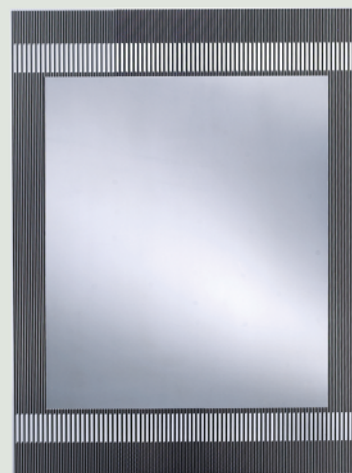

Lustro N1

Lustro prostokątne szlifowane z nadrukiem. Wieszaki do montażu przyklejone do tylnej powierzchni lustra umożliwiają wieszanie lustra w pionie i poziomie. Dostępne w kolorze brązowym.

A rectangular, polished mirror with a printed design. The hangers are glued to the reverse surface of the mirror, thus, the mirror can hang either vertically or horizontally. Available in the brown colour.

Wymiar / Overall size	Kod EAN / EAN Code	Kolor / Colour
50x70 cm	5905241904955	brąz / brown