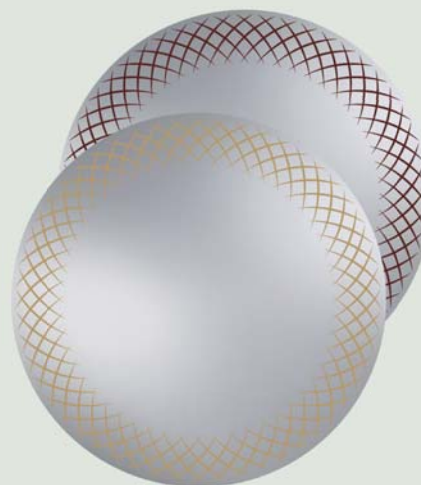

Lustro N11

Lustro szlifowane w kształcie koła z nadrukiem.
Wyposażone w wieszaki do montażu. Dostępne w kolorze brązowym i złotym.

A circle-shaped, polished mirror with a printed design, equipped with the mounting hangers.
Available in the brown and golden colour.

Wymiar / Overall size	Kod EAN / EAN Code	Kolor / Colour
70x70 cm	5905241000268	złoty / golden
70x70 cm	5905241000251	brąz / brown