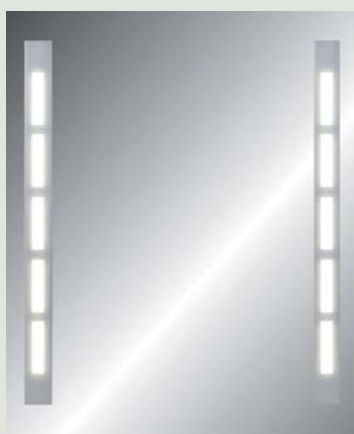

Piano

Lustro z pionowymi matowymi pasami oraz podświetlonym wzorem w kształcie prostokątów.

A mirror with vertical frosted strips and a backlit ornament shaped as rectangles.

Wymiar / Overall size	Kod EAN / EAN Code
50x60 cm	5905241000428